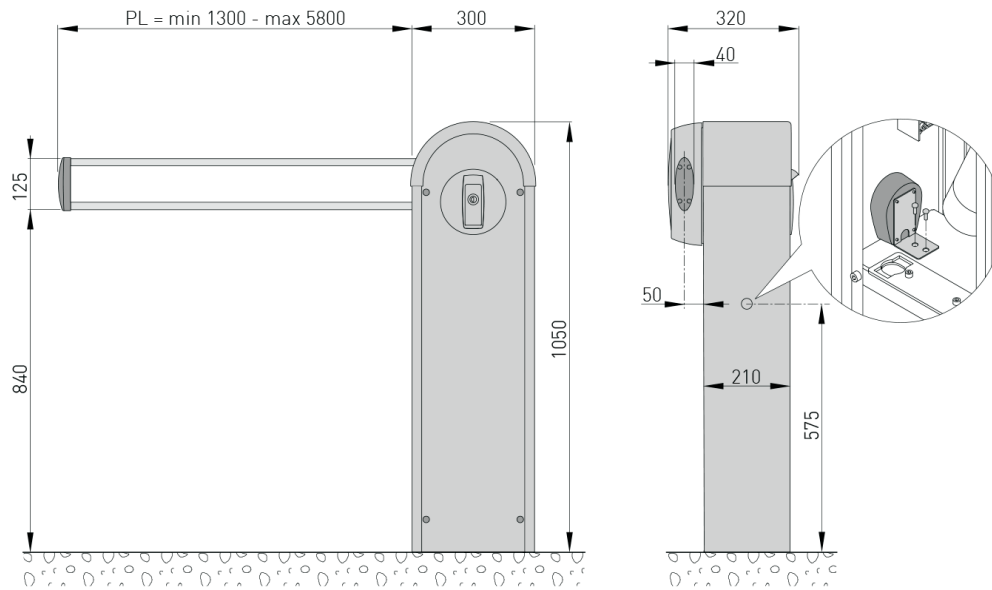

Dimensões ARCO-6000