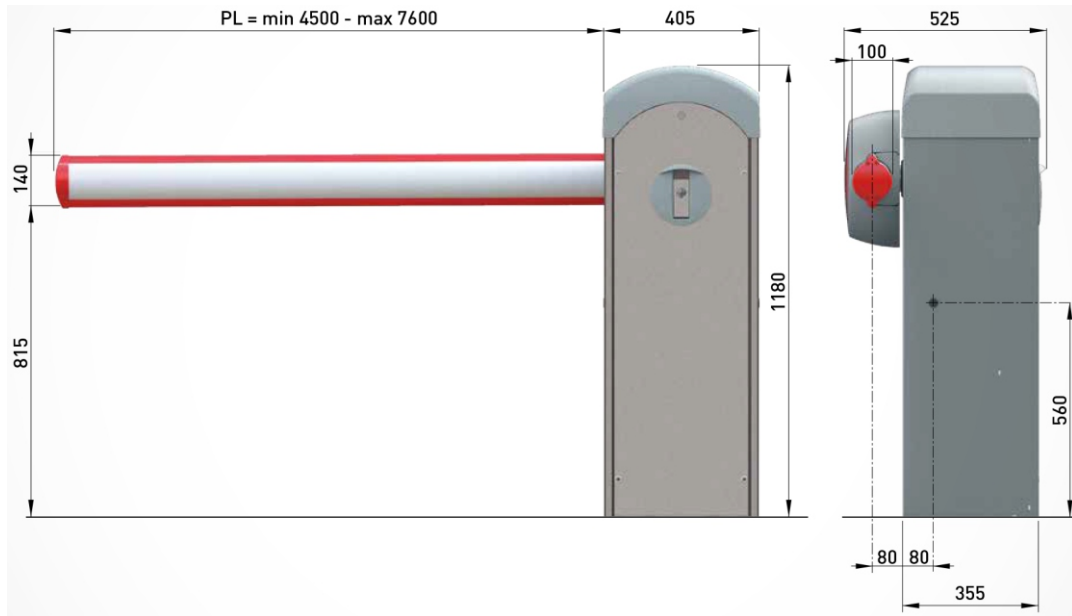

**BARREIRA AUTOMÁTICA
ARCO-8000**

As Cancelas Automáticas da Linha ARCO-8000 possuem um gabinete robusto e moderno, design italiano, alta performance e perfeita integração em qualquer tipo de instalação. Com até 8 metros, a cancela ARCO-8000 é a solução ideal para controlar com segurança as entradas em ambientes de fluxo médio.

SEGURO 

VERSÁTIL 

Características técnicas

Descrição	Arco 8000
Gestão de curso	Encoder + fim de curso
Comprimento da barra até	8,0m
Braço	Redondo
Classe de serviço	4 - intenso
Intermitência	S2 = 50 min S3 = 50%
Alimentação	230 Vca - 50/60 Hz
Consumo	1,2 A
Torque	200Nm
Tempo de abertura	6 - 12 s/90°
Tempo de fechamento	6 - 12 s/90°
Desbloqueio para abertura manual	Com chave
Temperatura de funcionamento	-20°C ÷ +55°C (-35°C ÷ +55°C com NIO ativado)
Grau de proteção	IP 24D
Dimensões do produto(mm)	405x525x1180

ACESSÓRIOS OPCIONAIS

Funcionamento a bateria ininterrupto
Predisposição para baterias integradas no automatismo
Detector com espiral magnética

Dimensões ARCO 8000

Molas

PL (mm)			
1300 - 1699	QIKM1	/	/
1700 - 1999	/	QIKM1	/
2000 - 2499	QIKM2	/	/
2500 - 2999	/	QIKM2	/
3000 - 3499	/	/	QIKM2
3500 - 4499	QIKM3	/	/
4500 - 5199	/	QIKM3	/
5200 - 5800	/	QIKM4	/